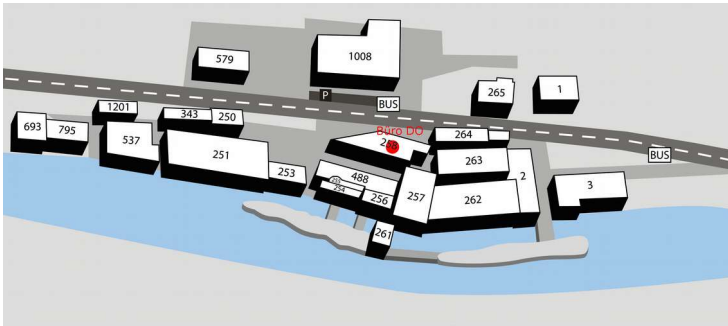

DO bewegt in Baden (Büro)

Standort

Unser Büro befindet sich im geschichtsträchtigen Oederlin-Areal in Rieden bei Baden, direkt auf der Gemeindegrenze Ennetbaden-Obersiggenthal.

Adresse:

DO bewegt

Landstrasse 1, Haus 258

5415 Rieden bei Baden

Anreise

mit ÖV:

Unser Büro ist durch die Busse der RVBW-Linie Nr. 2 vom Bahnhof Baden aus in 4 Minuten zu erreichen.

- Ab Baden Busbahnhof West: Bus (2) Richtung Untersiggenthal, bis Haltestelle Oederlin (gleich vor dem Gewerbehäus Nord). Zum Eingang unseres Büros die Strasse überqueren und direkt durch den Haupteingang in den 1. Stock. Gang links erste Türe links (beschriftet).
- Ab Untersiggenthal: Bus (2) Richtung Baden, Haltestelle Goldwand, 150 m zurückgehen, auf gleicher Strassenseite bleiben, dann links, Haupteingang und dito wie oben.

Zu Fuss:

Vom Bahnhof Baden aus erreichen Sie unser Büro über die verkehrsfreie Schiefe Brücke und den Weg der Limmat entlang in 15 Minuten. Sie finden unser Büro im Oederlin Areal gemäss obiger Beschreibung.

Auto:

Von Baden / Wettingen / Ennetbaden her kommend erreichen Sie uns bequem durch den neuen Tunnel der Kern- und Bäderumfahrung. Biegen Sie 200m nach der Tunnelausfahrt rechts ins Oederlin-Areal ein. Vor dem Gewerbehäus Nord stehen Ihnen 20 gebührenpflichtige Besucherparkplätze zur Verfügung. Die mit „DO GmbH“ angeschriebenen Parkplätze sind ausschliesslich für die Mitarbeiter/Innen reserviert. Der Eingang des Büros befindet sich wie oben beschrieben auf der gegenüberliegenden Strassenseite.