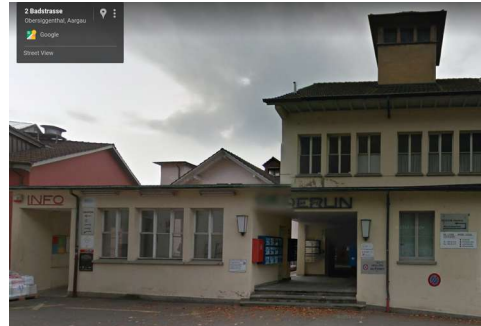

DO bewegt in Baden (Büro)

Standort

Unser Büro befindet sich im geschichtsträchtigen Oederlin-Areal in Rieden bei Baden, direkt auf der Gemeindegrenze Ennetbaden-Obersiggenthal.

Adresse:

DO bewegt

Landstrasse 1, Haus 258

5415 Rieden bei Baden

Anreise

mit ÖV:

Unser Büro ist durch die Busse der RVBW-Linie Nr. 2 vom Bahnhof Baden aus in 4 Minuten zu erreichen.

- Ab Baden Busbahnhof West: Bus (2) Richtung Untersiggenthal, bis Haltestelle Oederlin (gleich vor dem Gewerbehäus Nord). Zum Eingang unseres Büros die Strasse überqueren und direkt durch den Haupteingang in den 1. Stock. Gang links erste Türe links (beschriftet).
- Ab Untersiggenthal: Bus (2) Richtung Baden, Haltestelle Goldwand, 150 m zurückgehen, auf gleicher Strassenseite bleiben, dann links, Haupteingang und dito wie oben.

Zu Fuss:

Vom Bahnhof Baden aus erreichen Sie unser Büro über die verkehrsfreie Schiefe Brücke und den Weg der Limmat entlang in 15 Minuten. Sie finden unser Büro im Oederlin Areal gemäss obiger Beschreibung.

Auto:

Von Baden / Wettingen / Ennetbaden her kommend erreichen Sie uns bequem durch den neuen Tunnel der Kern- und Bäderumfahrung. Biegen Sie 200m nach der Tunnelausfahrt rechts ins Oederlin-Areal ein. Vor dem Gewerbehäus Nord stehen Ihnen 20 gebührenpflichtige Besucherparkplätze zur Verfügung. Die mit „DO GmbH“ angeschriebenen Parkplätze sind ausschliesslich für die Mitarbeiter/Innen reserviert. Der Eingang des Büros befindet sich wie oben beschrieben auf der gegenüberliegenden Strassenseite.